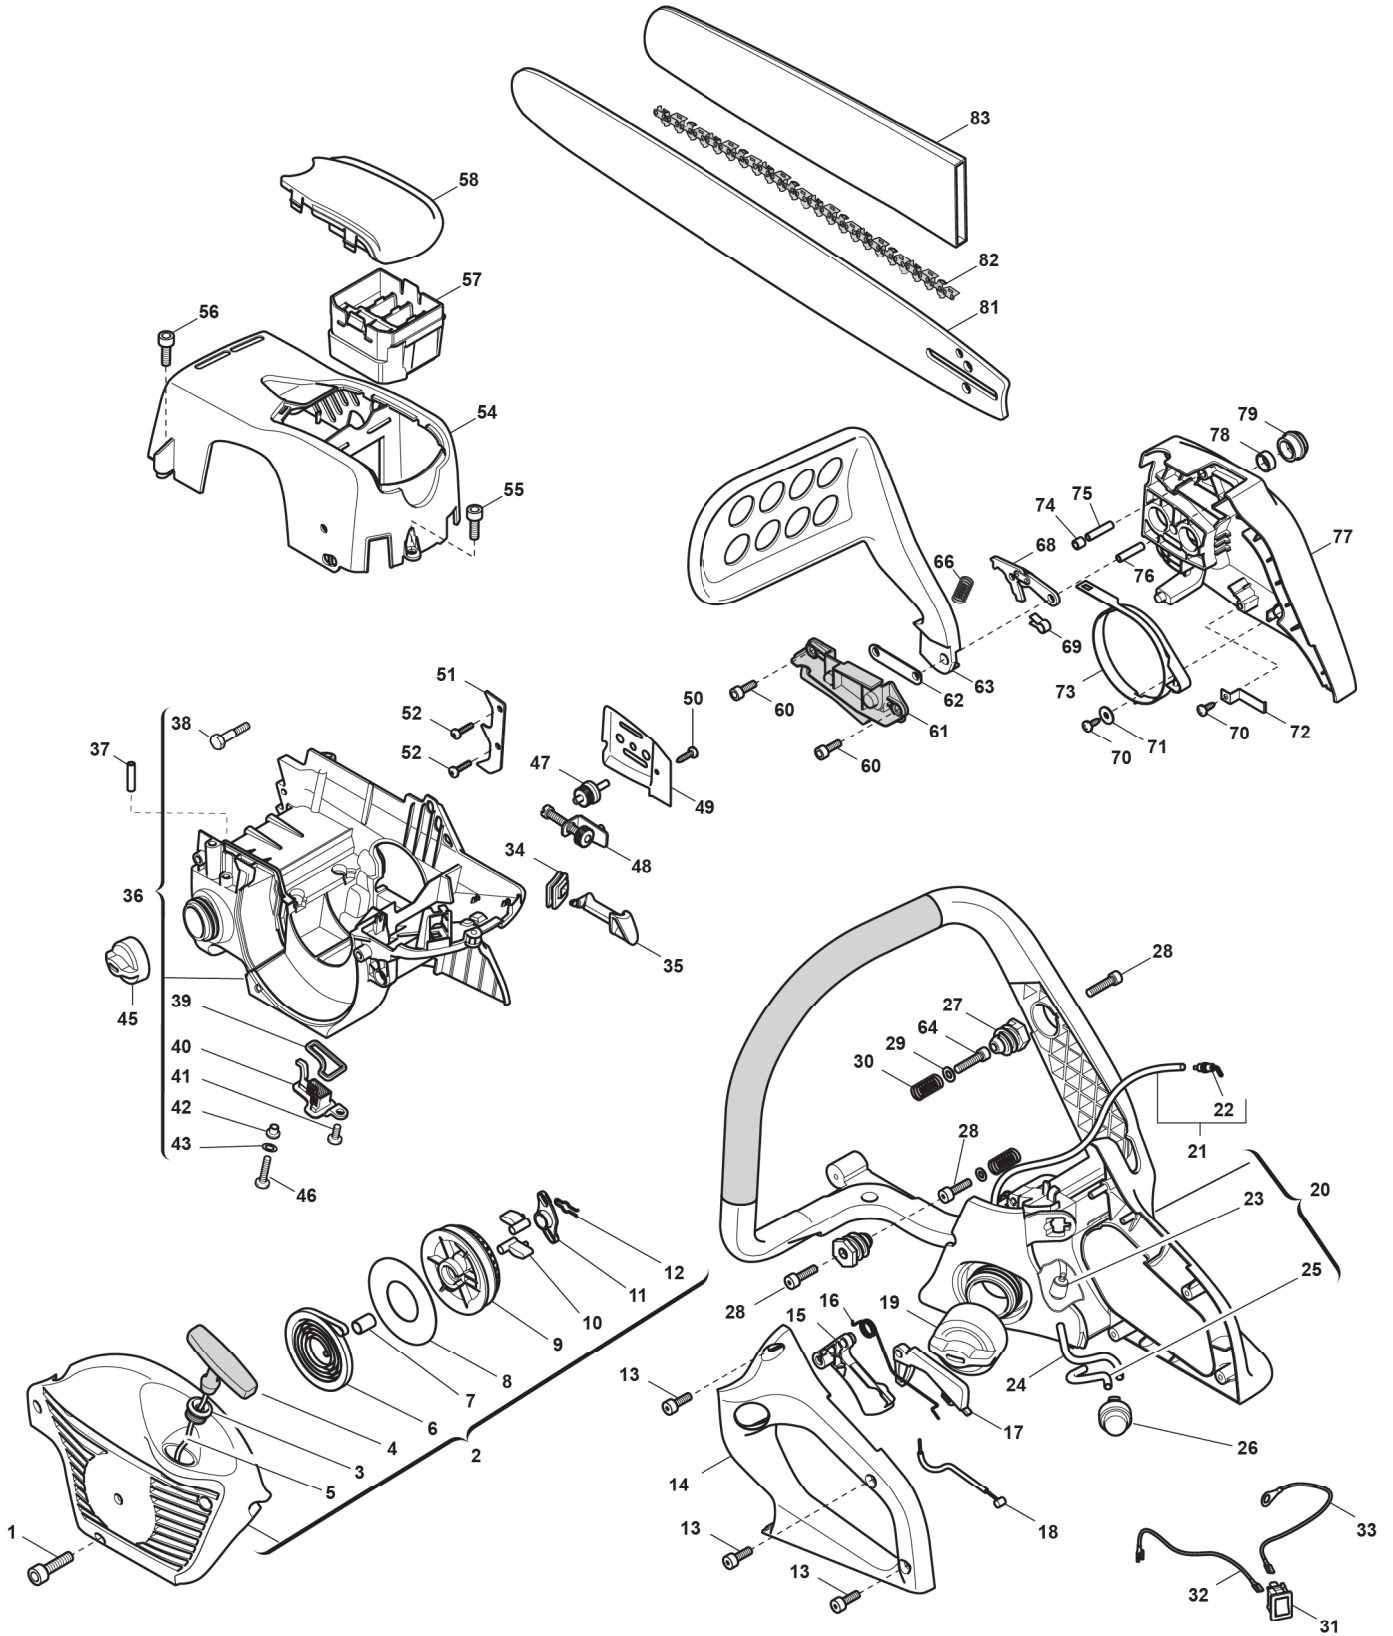

P

440

480

2007

272.0

1 / 4

N.	CODE	Q.TY	DESCRIZIONE	DESCRIPTION	DESCRIPTION	BESCHREIBUNG	REMARKS
1	2123030	3	VITE	SCREW	VIS	SCHRAUBE	
2	83058003/0	1	ASS.CARTER AVVIAM. GIALLO	CARTER ASSY YELLOW	CARTER DÉAMRRAGE JAUNE	STARTERGEH. GELB	
2	83058005/0	1	ASS.CARTER AVVIAM. ROSSO	CARTER ASSY RED	CARTER DÉAMRRAGE ROUGE	STARTERGEH. ROT	
3	3611290	1	BOCCOLA	BUSHING	DOUILLE	BÜCHSE	
4	3749437	1	IMPUGNATURA AVV.TO	STARTER HANDLE	POIGNÉE DÉMARRAGE	GRIF STARTER	
5	3784030	1	FUNE AVVIAMENTO	STARTER CORD	CÂBLE DÉMARRAGE	SEIL STARTER	
6	4611480	1	MOLLA AVVIAMENTO	STARTER SPRING	RESSORT DÉMARRAGE	STARTERFEDER	
7	3623590	1	BOCCOLA	BUSHING	DOUILLE CARTER DÉMARRAGE	BÜCHSE STARTERGEHÄUSE	
8	3723640	1	DISCO X MOLLA AVV.TO	DISC	DISQUE RESSORT DÉMARRAGE	SCHEIBE FEDER STARTER	
9	3750130	1	PULEGGIA AVV.TO	STARTER PULLEY	POULIE DÉMARRAGE	RIEMENSCHLEIBE STARTER	
10	3750080	2	AGGANCIO AVVIAMENTO	STARTER HOOK	FIXATION DÉMARREUR	SPERRE STARTER	
11	3750140	1	GUIDA AGGANCI AVV.	STARTER HOOK GUIDE	GUIDES CROCHETS DÉMARRAGE	KLEMMENFÜHRUNG STARTER	
12	3657480	1	FERMO PULEGGIA AVV.	RETAINER	BUTÉE	SPERRUNG	
13	2123100	4	VITE	SCREW	VIS	SCHRAUBE	
14	23109506/0	1	COPERCHIO IMPUGNATURA	HANDLE COVER	COUVERCLE POIGNÉE	DECKEL GRIF	
15	3743587	1	LEVA ACCEL.	THROTTLE LEVER	LEVIER ACCÉLÉRATEUR	GASHEBEL	
16	3654440/1	1	MOLLA LEVA ACCEL. E SICUREZZA	SPRING	RESSORT MAN. ACC./SÉCUR.	FEDER	
17	3743597	1	LEVA DI SICUREZZA	SAFETY LEVER	LEVIER SÉCURITÉ	SICHERHEITSCHEBEL	
18	23066002/0	1	CAVO ACCELERATORE	THROTTLE CABLE	CÂBLE ACCÉLÉRATEUR	GASSEIL	
19	83790000/0	1	ASS.TAPPO MIX	FUEL TANK-CAP ASS.Y	BOUCHON MÉLANGE	SET DECKEL TREIBSTOFF	
20	83300003/0	1	ASS.IMPUGN.	HANDLE	POIGNÉE	GRIF	
21	4253580	1	ASS.TUBO SFIATO MIX	FUEL TUBE ASSY	TUYAU ÉVENT MÉLANGE	LÜFTUNGSROHR TREIBSTOFF	
22	4253680	1	ASS. VALVOLA SFIATO	BREATHER VALVE ASSY	VANNE ÉVENT RÉSERVOIR	SET LÜFTUNGSVENTIL	
23	8783140/1	1	ASS. PESCANTE MIX	INTAKE	PLONGEUR MÉLANGE	SET TREIBSTOFFZUFUHR	
24	23867000/0	1	TUBO ASPIR. AIR PURGE	AIR PURGE LINE	TUYAU ASPER. AIR PURGE	ANSAUGUNG AIR PURGE	
25	3786180	1	TUBO RITORNO AIR PURGE	AIR PURGE LINE	TUYAU RETOUR AIR PURGE	RÜCKLAUF AIR PURGE	
26	23018000/0	1	AIR PURGE	AIR PURGE	AIR PURGE	AIR PURGE	
27	23790003/0	3	TAPPO MOLLA ANTIVIBRANTE	WELCH PLUG	BOUCHON	STOPFEN	
28	2123030	5	VITE	SCREW	VIS	SCHRAUBE	
29	2312090	3	RONDELLA	WASHER	RONDELLE	UNTERLEGSCHLEIBE	
30	23430555/0	3	MOLLA ANTIVIBRANTE	SPRING	RESSORT ANTIVIBRATIONS	FEDER SCHWINGUNGSD.	
31	3210970	1	INTERRUPTORE STOP	SWITCH	INTERRUPTEUR D'ARRÊT	STOP-SCHALTER	
32	23065007/0	1	CAVO DI STOP	STOP WIRE	CÂBLE ARRÊT	KABELSPERRE	
33	3211380	1	CAVO MASSA	EARTH CABLE	CÂBLE MASSE	ERDUNGSKABEL	
34	23275002/0	1	GOMMINO LEVA ARIA	GROMMET	CAOUTCHOUC LEVIER AIR	GUMMI CHOCKERHEBEL	
35	23315059/0	1	LEVA ARIA	CHOKE LEVER	LEVIER AIR	CHOKERHEBEL	
36	83057000/0	1	ASS.CARTER MOTORE	CRANKASE ASS.Y	ENS. CARTER MOTEUR	PAAR MOTORABDECKUNG	
37	4353090/1	1	ASS.TUBO SFIATO OLIO	TUBE ASS.Y FOR OIL BREATHER	TUYAU ÉVENT HUILE	SET ÖLABLASS	
38	2112460/1	2	VITE	SCREW	VIS	SCHRAUBE	
39	23280002/0	1	GUARNIZIONE PESCANTE OLIO	GASKET	JOINT	DICHTUNG	
40	23520000/0	1	PESCANTE OLIO	OIL FILTER ASSY	PLONGEUR HUILE	ZUFUHRLEITUNG ÖL	
41	2123030	1	VITE	SCREW	VIS	SCHRAUBE	
42	23044201/0	4	BOCCOLA	BUSHING	DOUILLE	BÜCHSE	
43	2312090	4	RONDELLA	WASHER	RONDELLE	UNTERLEGSCHLEIBE	
44	83790001/0	1	ASS.TAPPO OLIO	TANK CAP	BOUCHON HUILE	SATZ ÖLSTOPFEN	
45	2135060	4	VITE	SCREW	VIS	SCHRAUBE	
46	23510091/0	1	PERNO	PIN	PIVOT	BOLZEN	
47	83810000/1	1	TENDICATENA	CHAIN TENSIONER	TENDEUR CHAÎNE	KETTENSANNER	
48	23311001/0	1	LAMIERINO BASE BARRA	BAR PLATE	PLAQUETTE GUIDE	BLECH STANGENBASIS	
49	2123060	1	VITE	SCREW	VIS	SCHRAUBE	
50	23026000/0	1	ARPIONE	SPIKE	CLIQUET	SPERRKLINKE	
51	2123100	2	VITE	SCREW	VIS	SCHRAUBE	
52	2123100	2	VITE	SCREW	VIS	SCHRAUBE	
54	23087002/0	1	COPRICILINDRO GIALLO	CYLINDER COVER YELLOW	COUVRE-CYLINDRE JAUNE	ZYLINDERABD. GELB	
54	23087004/0	1	COPRICILINDRO ROSSO	CYLINDER COVER RED	COUVRE-CYLINDRE ROUGE	ZYLINDERABD. ROT	
55	2123100	1	VITE	SCREW	VIS	SCHRAUBE	
56	2123030	2	VITE	SCREW	VIS	SCHRAUBE	
57	23220000/0	1	FILTRO ARIA	AIR FILTER	FILTRE À AIR	LUFTFILTER	
58	23109504/0	1	COPERCHIO FILTRO ARIA	COVER	COUVERCLE	DECKEL	
60	2123100	2	VITE	SCREW	VIS	SCHRAUBE	
61	23109505/0	1	COPERCHIO FRENO	COVER	COUVERCLE FREIN	BREMSDECKEL	
62	3614490	1	LAMIERINO FRENO	PLATE	PLAQUE FREIN	BLECH BREMSE	
63	83455001/0	1	PARAMANO	HAND-GUARD	PROTÈGE-MAIN	HANDSCHUTZ	