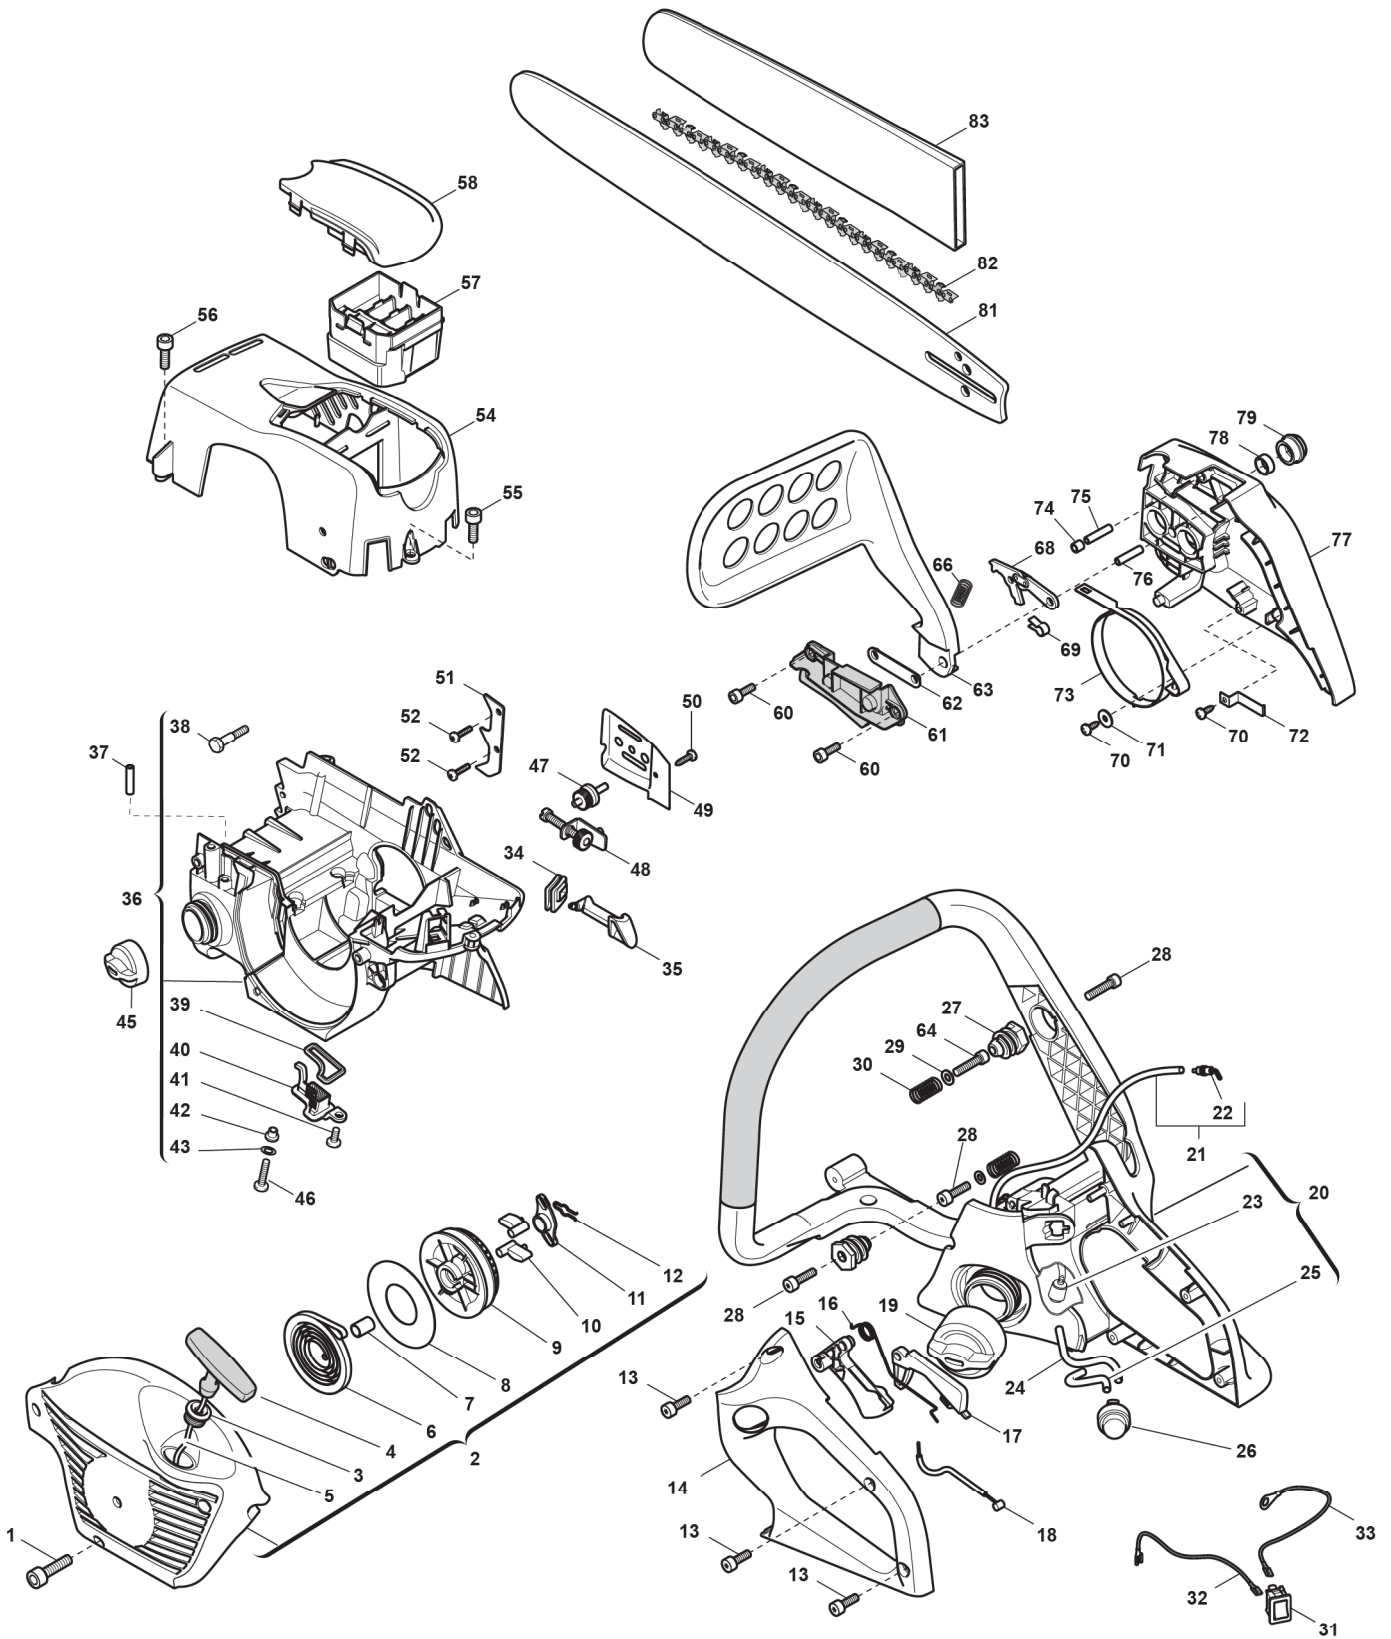

P

440

480

2007

272.0

3 / 4

N.	CODE	Q.TY	DESCRIZIONE	DESCRIPTION	DESCRIPTION	BESCHREIBUNG	REMARKS
64	2135040	1	VITE	SCREW	VIS	SCHRAUBE	
66	23430553/0	1	MOLLA	SPRING	RESSORT	FEDER	
68	4252310	1	ASS.LEVE FRENO CATENA	CHAIN BRAKE LEVER	LEVIER FREIN CHAÎNE MAILLONS	BREMSHEBEL KETTE	
69	3614780	1	MOLLA PARAMANO	SPRING	RESSORT PROTÈGE- MAIN	FEDER HANDSCHUTZ	
70	2123060	2	VITE	SCREW	VIS	SCHRAUBE	
71	2312100	1	RONDELLA	WASHER	RONDELLE	UNTERLEGSCHEIBE	
72	3612400	1	PIASTRINA	PLATE	PLAQUE	HALTEBLECH	
73	23448000/0	1	NASTRO FRENO C/SPINA	BRAKE BAND	BANDE FREIN + AXE	BREMSBAND M. STIFT	
74	2382100	1	DISTANZIALE	BUSHING	ENTRETOISE	DISTANZSTÜCK	
75	12622630/0	1	RULLINO NRA	NEEDLE	ROULEAU	WALZE	
76	3180390	1	SPINA	PIN	CHEVILLE	STIFT	
77	23059002/0	1	CARTER FRIZIONE GIALLO	CLUTCH HOUSING YEL- LOW	CARTER FRICTION JAUNE	KUPPLUNGSGEH. GELB	
77	23059007/0	1	CARTER FRIZIONE ROSSO	CLUTCH HOUSING RED	CARTER FRICTION ROUGE	KUPPLUNGSGEH. ROT	
78	3643000	2	BOCCOLA	BUSHING	DOUILLE	BÜCHSE	
79	2670270	2	DADO BARRA	NUT	ECROU GUIDE	MUTTERSCHRAUBE	
81	4112660	1	BARRA GUIDA 13"	GUIDE BAR 13"	GUIDE-CHAÎNE 13"	KETTENSTEG 13"	13" 325" .058" (1.5 mm)
81	23900100/0	1	BARRA GUIDA 16"	GUIDE BAR 16"	GUIDE-CHAÎNE 16"	KETTENSTEG 16"	16" 325" .050" (1.3 mm)
81	23900101/0	1	BARRA GUIDA 18"	GUIDE BAR 18"	GUIDE-CHAÎNE 18"	KETTENSTEG 18"	18" 325" .050" (1.3 mm)
82	4113720	1	CATENA 13"	CHAIN 13"	CHAÎNE 13"	KETTE 13"	13" 325" .058" (1.5 mm) - 56E
82	4113712	1	CATENA 16"	CHAIN 16"	CHAÎNE 16"	KETTE 16"	16" 325" .050" (1.3 mm) - 66E
82	4113713	1	CATENA 18"	CHAIN 18"	CHAÎNE 18"	KETTE 18"	18" 325" .050" (1.3 mm) - 72E
83	4181307	1	COPRIBARRA 16"	CHAIN COVER 16"	PROTÈGE-GUIDE 16"	SCHW. STANGENABDE- CKUNG 16"	
83	4181497	1	COPRIBARRA 18"	CHAIN COVER 18"	PROTÈGE-GUIDE 18"	SCHW. STANGENABDE- CKUNG 18"	